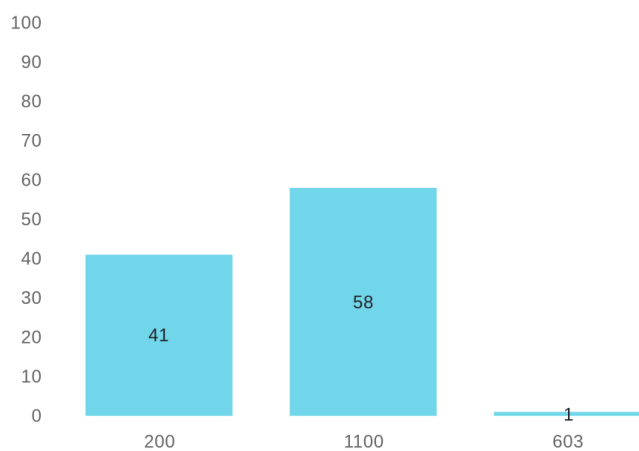

Kontekst

Rettigheder

Filstørrelse

Udstedelsesdato

Ændringsdato

European Parliament - Manually managed

Tilgængelighed

Hyppigste statuskoder for AccessURS