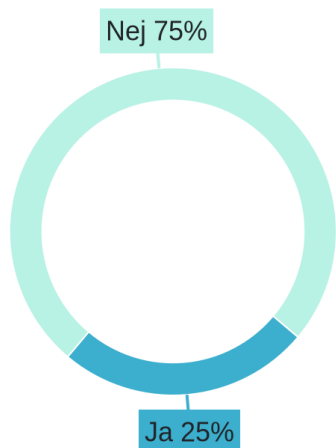

Format

Kontaktoplysninger