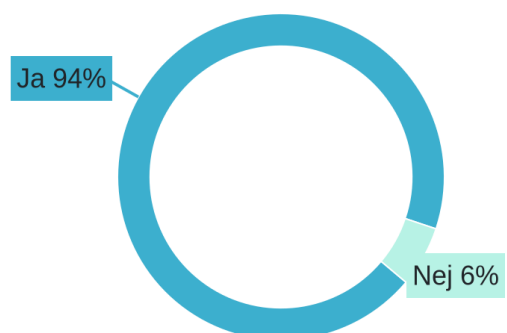

Kontekst

Rettigheder

Filstørrelse

Udstedelsesdato

Ændringsdato

European Parliament - Manually managed

Tilgængelighed

Hyppigste statuskoder for AccessURS