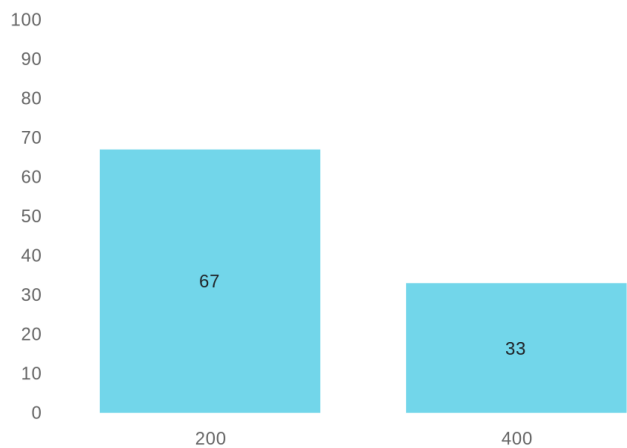

Filstørrelse

Udstedelsesdato

Ændringsdato

Hyppigste statuskoder for AccessURS

Download URL

Hyppigste statuskoder for Download URL

Der findes ingen målinger tilgængelige for denne indikator

Licensoplysninger