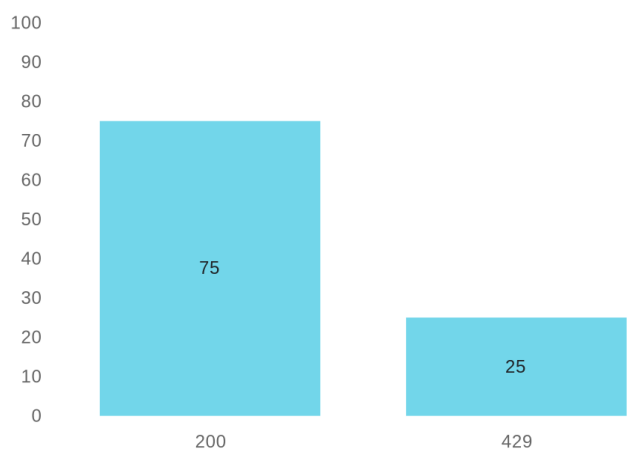

Tidsbaseret søgning

Kontekst

Rettigheder

Filstørrelse

Udstedelsesdato

Ændringsdato

Tilgængelighed

Hyppigste statuskoder for AccessURS