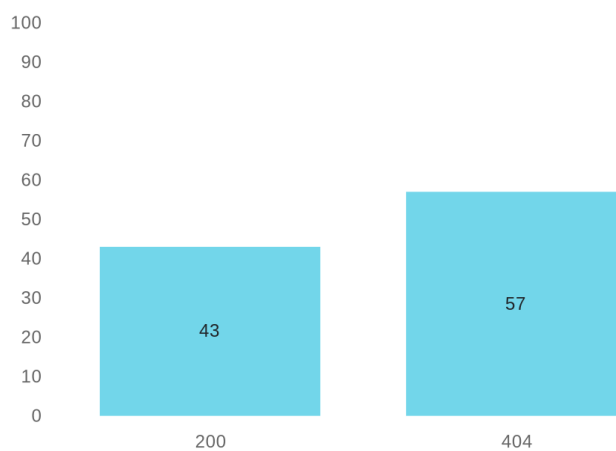

Tidsbaseret søgning

Rettigheder

Filstørrelse

Udstedelsesdato

Ændringsdato

Tilgængelighed

Hyppigste statuskoder for AccessURS

Hyppigste statuskoder for Download URL