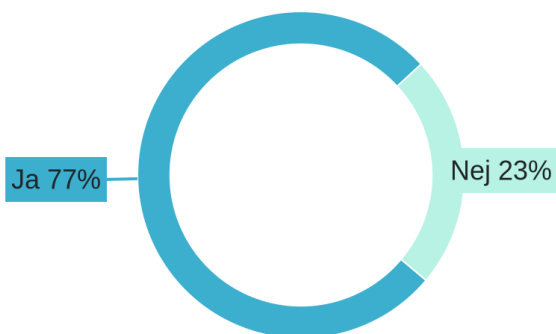

Udstedelsesdato