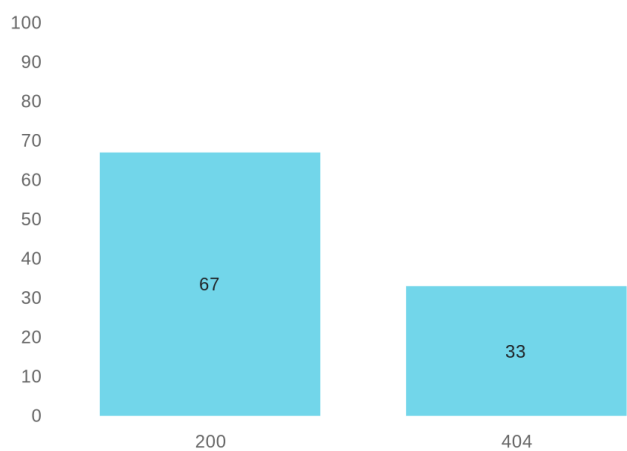

Tidsbaseret søgning

Kontekst

Rettigheder

Filstørrelse

Udstedelsesdato

Ændringsdato

Tilgængelighed

Hyppigste statuskoder for AccessURS