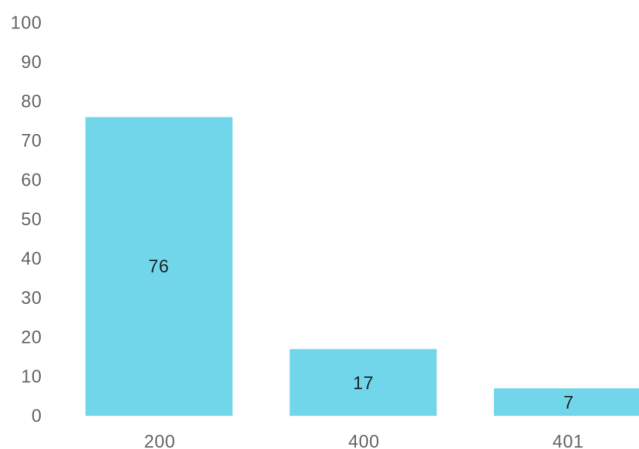

Tilgængelighed

Hyppigste statuskoder for AccessURS

Download URL

Hyppigste statuskoder for Download URL

Der findes ingen målinger tilgængelige for denne indikator