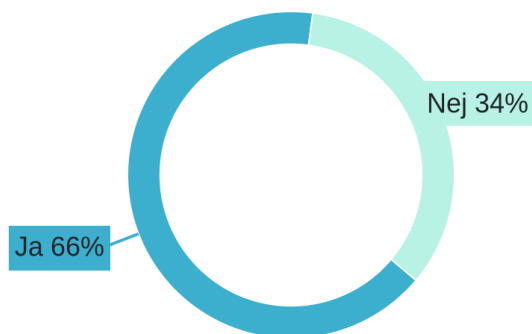

Ikke-proprietær