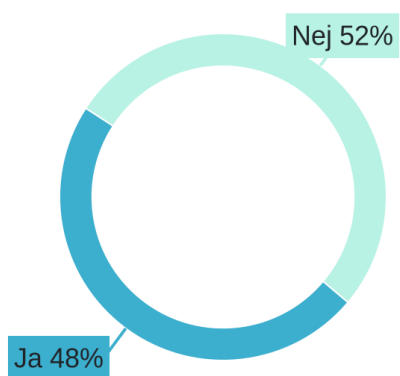

Licensoplysninger

Download URL