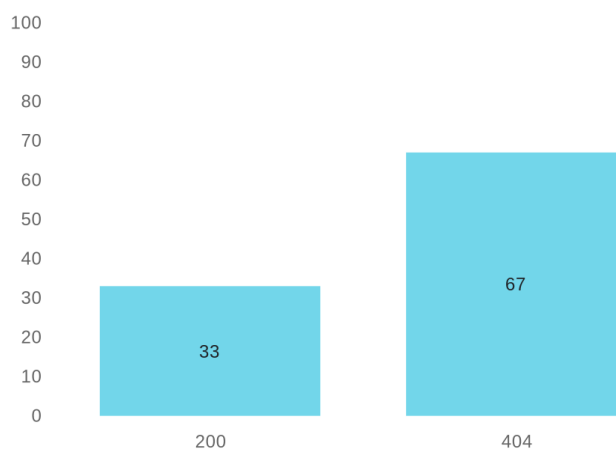

Hyppigste statuskoder for Download URL