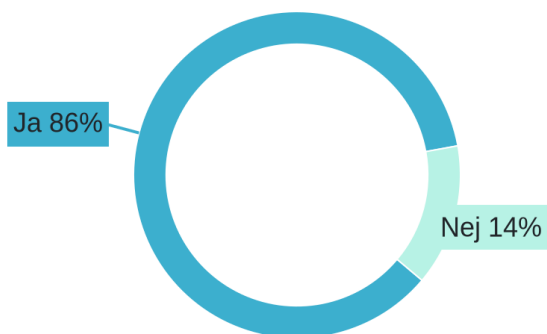

Format / Medietype fra vokabular