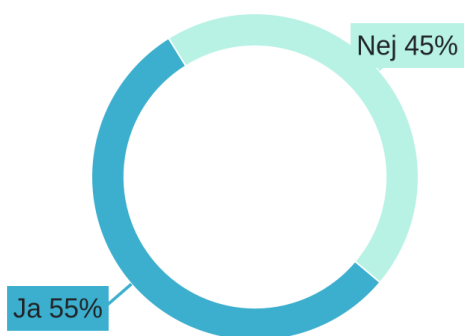

European Parliament - Manually managed

Tilgængelighed