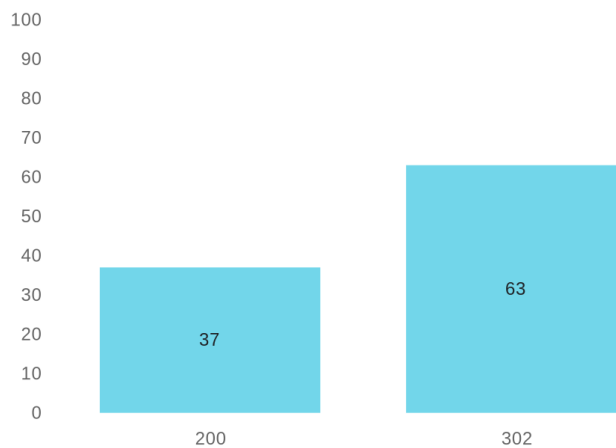

Hyppigste statuskoder for Download URL