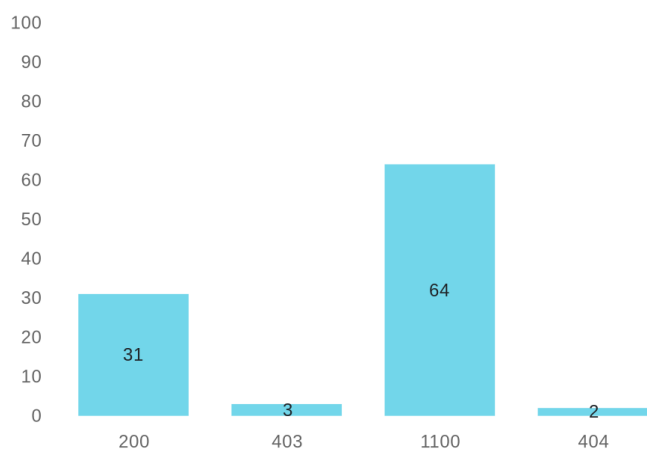

Udstedelsesdato

Ændringsdato

Tilgængelighed

Hyppigste statuskoder for AccessURS

Download URL

Hyppigste statuskoder for Download URL

Der findes ingen målinger tilgængelige for denne indikator

Genanvendelighed