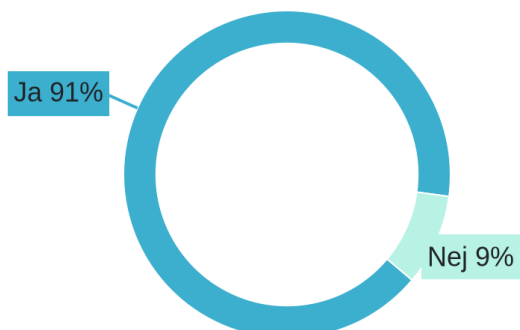

Geografisk søgning

Tidsbaseret søgning