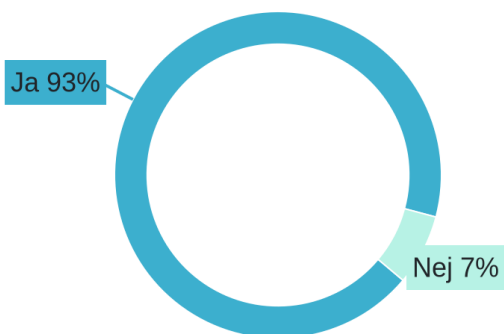

Adgangsbegrænsninger