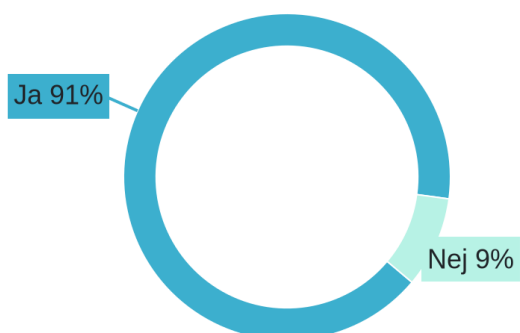

Geografisk søgning