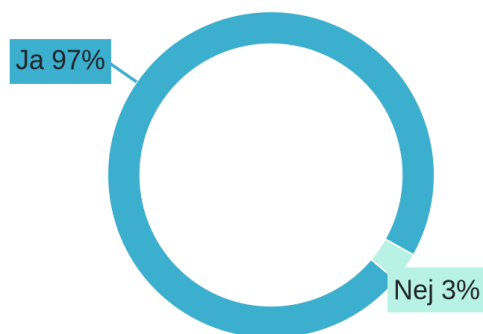

Vokabular for adgangsbegrænsninger