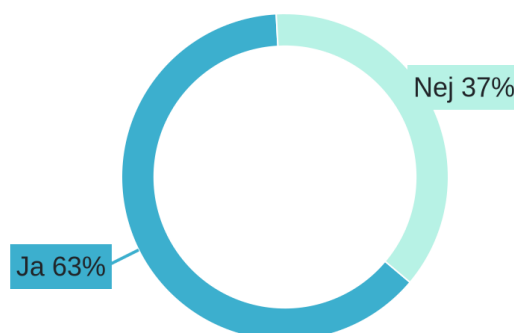

Ikke-proprietær