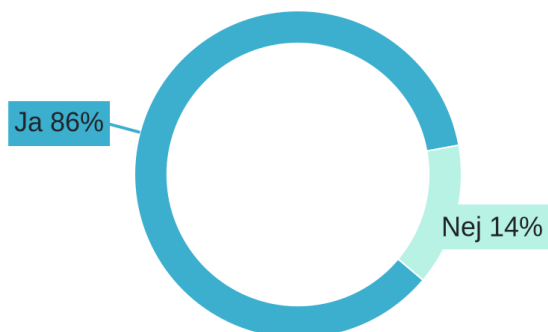

Tilgængelighed

Brug af nøgleord