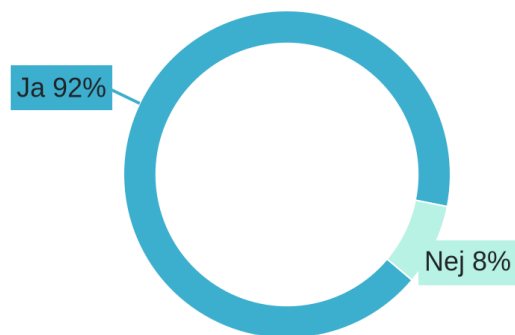

DCAT-AP-kompabilitet

Andmete teabevärv

Tilgængelighed

Brug af nøgleord

Kategorier

Geografisk søgning

Tidsbaseret søgning

Rettigheder