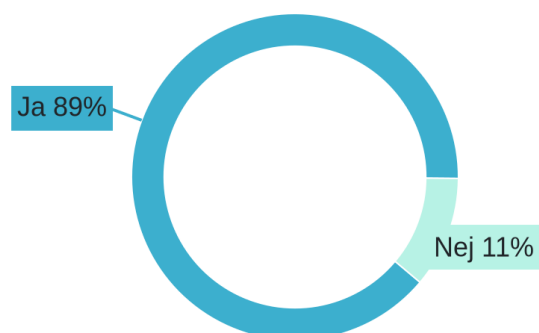

Kontekst

Rettigheder

Filstørrelse

Udstedelsesdato

Ændringsdato

European Parliament - Manually managed

Tilgængelighed

Hyppigste statuskoder for AccessURS