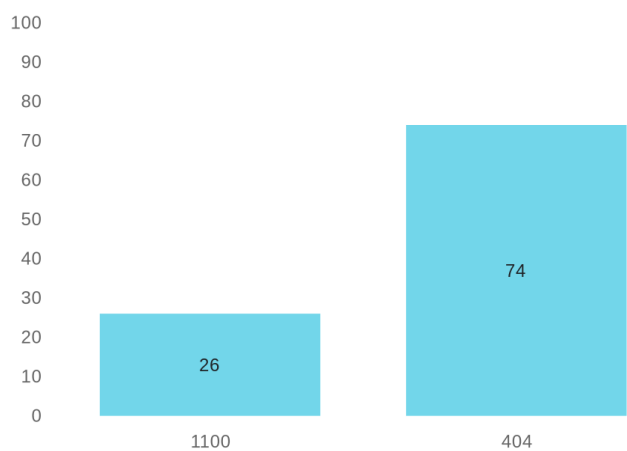

Filstørrelse

Udstedelsesdato

Ændringsdato

Tilgængelighed

Hyppigste statuskoder for AccessURS

Download URL

Hyppigste statuskoder for Download URL

Der findes ingen målinger tilgængelige for denne indikator