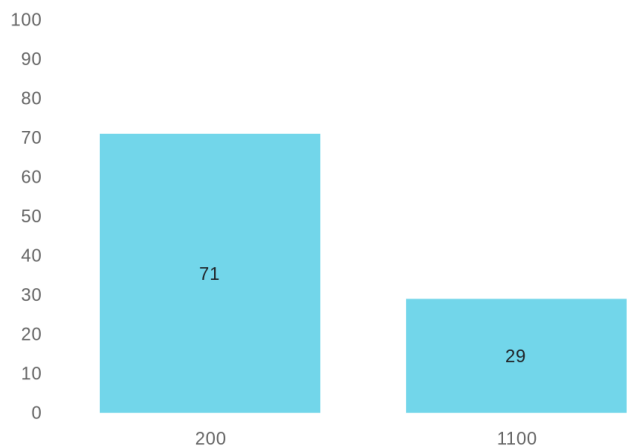

Udstedelsesdato

Ændringsdato

Tilgængelighed

Hyppigste statuskoder for AccessURS

Download URL

Hyppigste statuskoder for Download URL

Der findes ingen målinger tilgængelige for denne indikator

Genanvendelighed