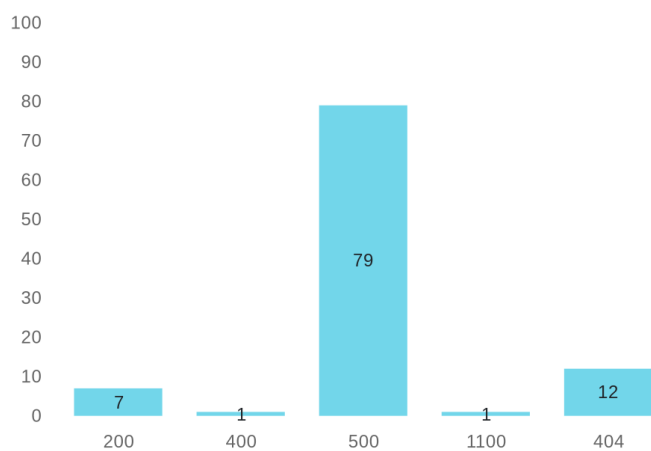

Tidsbaseret søgning

Rettigheder

Filstørrelse

Udstedelsesdato

Ændringsdato

Tilgængelighed

Hyppigste statuskoder for AccessURS

Download URL