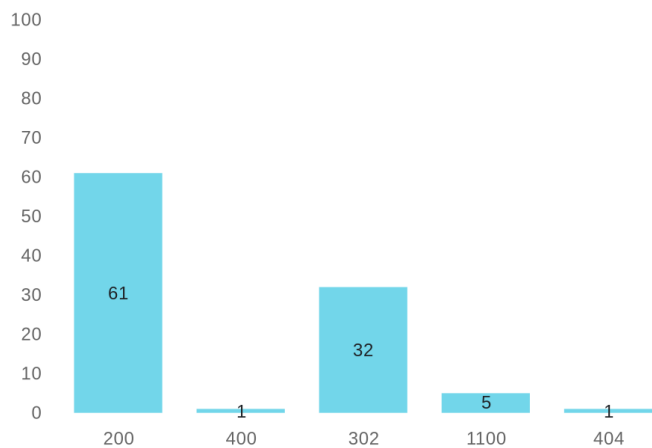

Tidsbaseret søgning

Kontekst

Rettigheder

Filstørrelse

Udstedelsesdato

Ændringsdato

Tilgængelighed

Hyppigste statuskoder for AccessURS