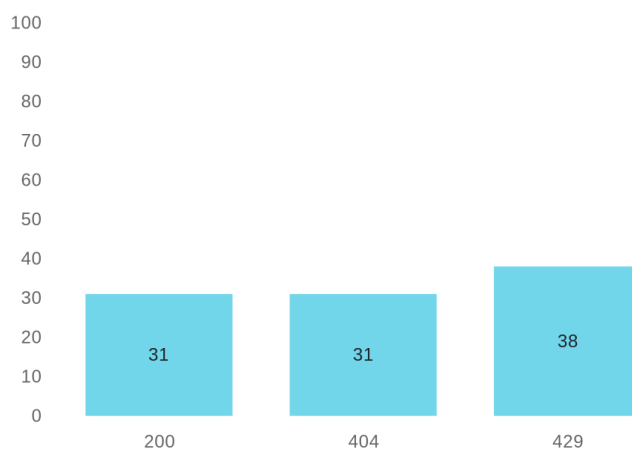

Licensvokabular

Hyppigste statuskoder for Download URL