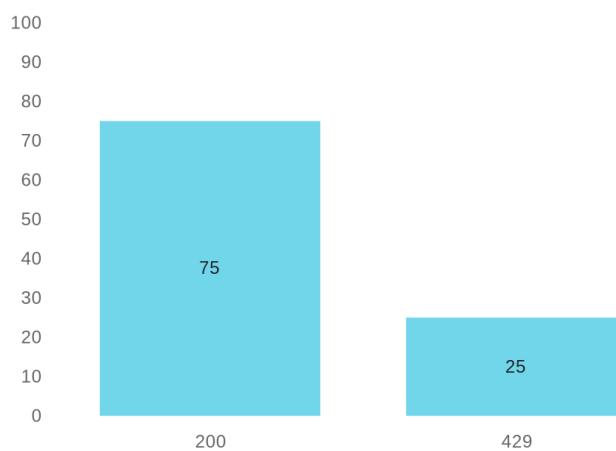

Hyppigste statuskoder for Download URL