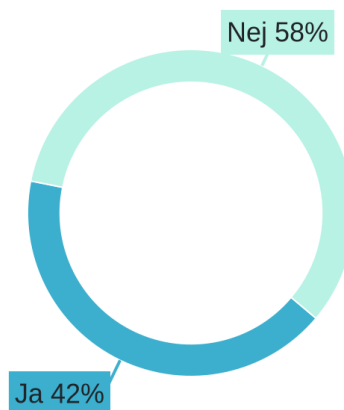

Kategorier

Ikke-proprietær