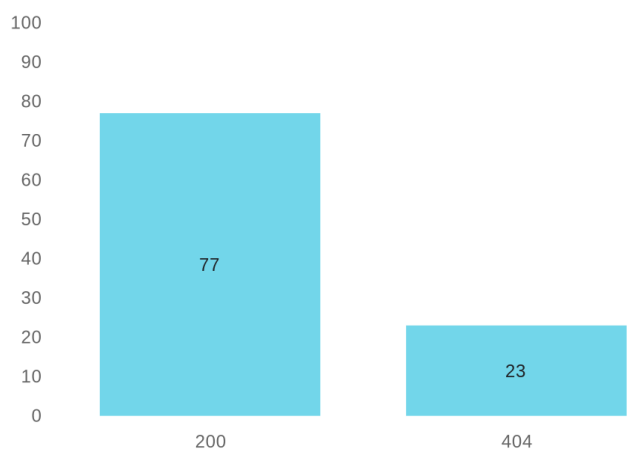

Tidsbaseret søgning

Rettigheder

Filstørrelse

Udstedelsesdato

Ændringsdato

Tilgængelighed

Hyppigste statuskoder for AccessURS

Download URL